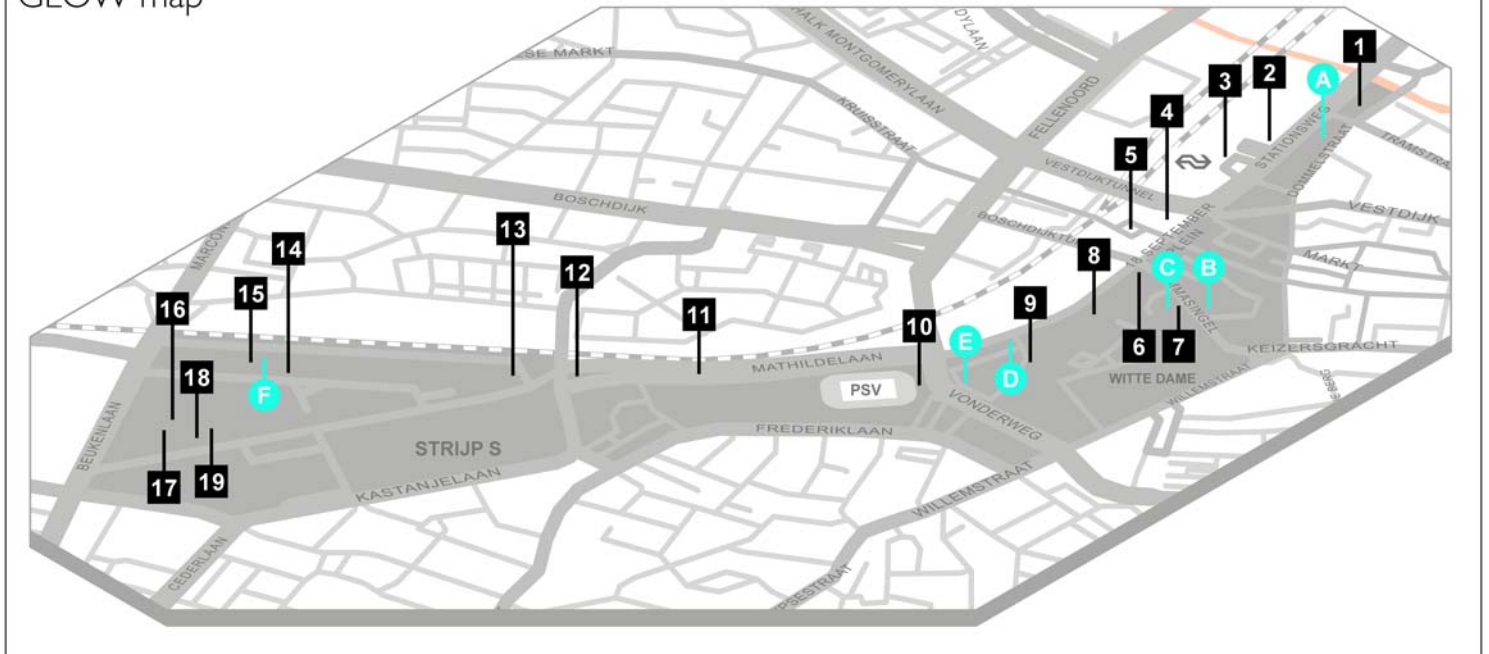

GLOW map

- | | | | |
|----|---|----|--|
| 1 | Modulorbeat / Effenaar Park | 14 | Nuno Maya & Carole Purnelle /
Strijp-S Klokgebouw |
| 2 | Kurt Laurenz Theinert & Axel Hanfreich
/ Het voormalige postkantoor | 15 | Stefan Hofmann / Strijp-S Klokgebouw |
| 3 | Mischa Kuball / Centraal Station | 16 | Buthayna Ali & Bayan Al-Sheikh / Leidingstraat |
| 4 | Lia Chaia / I 8 Septemberplein / De Bijenkorf | 17 | Gudrun Barenbrock / Strijp-S SBP / Hoge rug |
| 5 | Thomas Bakker / I 8 Septemberplein / Piazza | 18 | Nadine Rennert / Strijp-S SBP / Hoge rug |
| 6 | Ingo Bracke / Lichttoren | 19 | Uršula Berlot / Strijp-S SBP / Hoge rug |
| 7 | Ali Heshmati (LEAD Inc.) & Lars Meeß-Olsohn
/ Lichtplein | 20 | Daniel Sauter / Langs de route/ Along the route |
| 8 | Panirama / Philips Lighting | A | Inkijkmuseum |
| 9 | Charly Nijensohn / Philips Lighting | B | Centrum Kunstlicht in de Kunst |
| 10 | atelier.nordegg.berkh / PSV Stadion | C | MU |
| 11 | Tatzu Oozu / Mathildelaan / Stadionkwartier | D | WEI |
| 12 | Raumlaborberlin & Plastique Fantastique / Mathildelaan
/ Stadionkwartier | E | TAC (Temporary Art Centre) |
| 13 | Öff Öff Productions / Glaslaan Parkeerplaats | F | CKE (Centrum voor de Kunsten Eindhoven) |