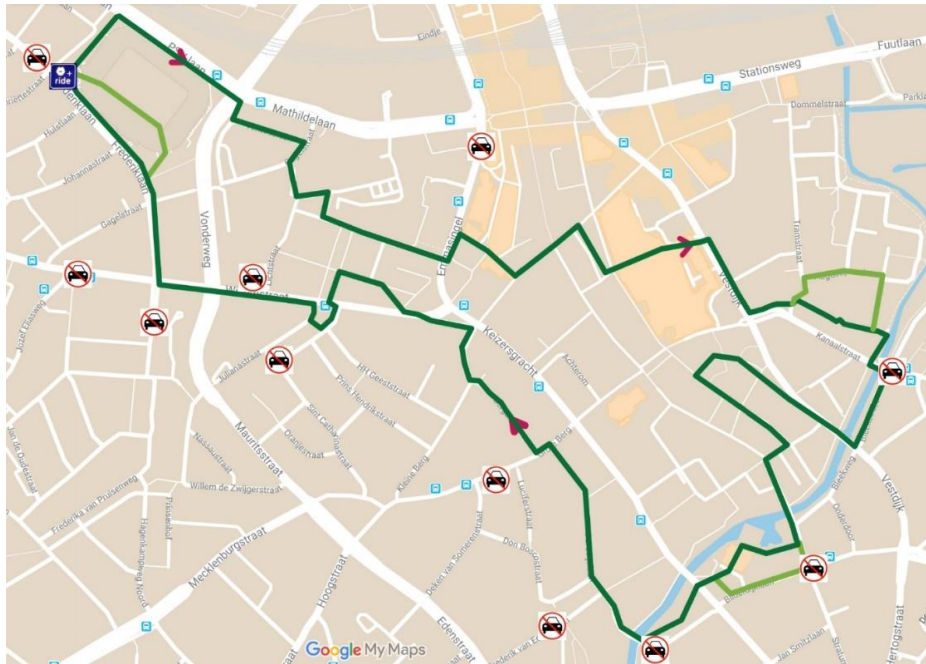

Bereikbaarheid GLOW Eindhoven 2019

Wegens drukte en wegwerkzaamheden adviseert GLOW Eindhoven om met het openbaar vervoer naar de stad te komen.

Van 9 t/m 16 november zijn dagelijks van 18:00 tot 24:00 (gedeeltelijk) afgesloten:

Willemstraat | Sint Antoniusstraat | Frederikstraat | Emmasingel | Kanaalstraat |
Bilderdijklaan | Paradijslaan | Grote Berg | Bergstraat | Wal | Keizersgracht |
Kleine Berg | Wilhelminaplein | Lichtstraat

Parkeergelegenheden buiten de binnenstad, met busverbinding

[Parkeerterrein Winkelcentrum Woensel](#) > busverbinding naar binnenstad (5 min)

[P+R Meerhoven](#) > busverbinding naar binnenstad (10 min)

[P+R Eindhoven Zuid](#) > busverbinding naar de binnenstad (10 min)

Q-Park Heuvel, P1 Parking Mathildelaan en Parking DLL zijn bereikbaar.